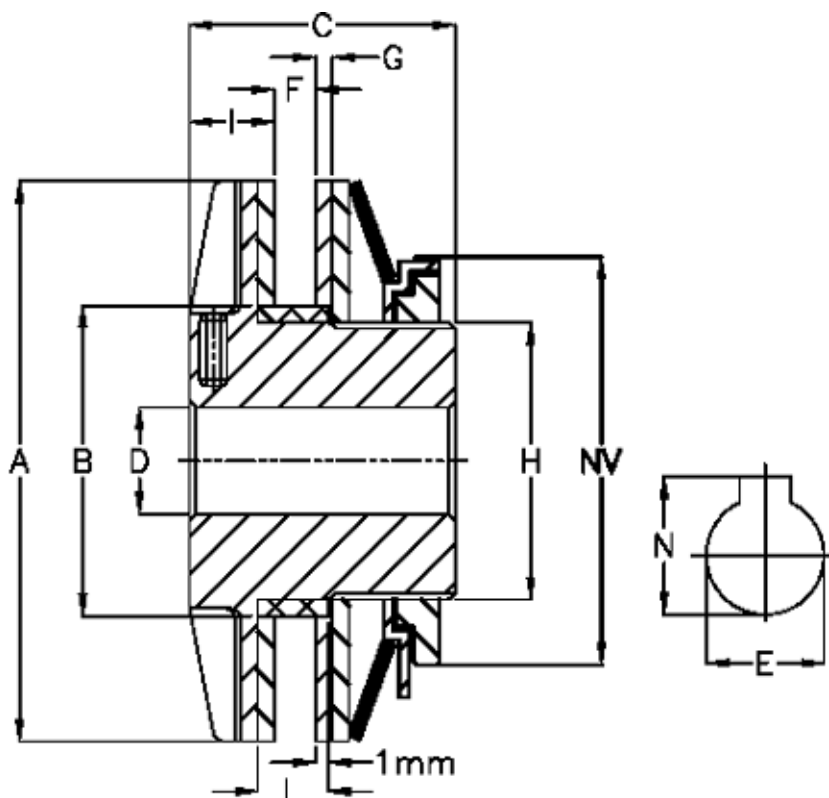

Varenummer: 4600556
 Beskrivelse: Securex skridnav T 55/45

Mål

A	= 45	I	= 8.5
Antal fjeder	= 2	L	= 9
B	= 35	Max moment Nm	= 55
C	= 33	NV	= 41
D	= 7	Størst mulig boring med not efter DIN 6885/1, E max	= 20
F	= 8	Størst mulig boring med not efter DIN 6885/1, N	= 22.8
G	= 3	Størst mulig boring med not efter DIN 6885/3, E max	= 22
H	= 32	Størst mulig boring med not efter DIN 6885/3, N	= 23.8